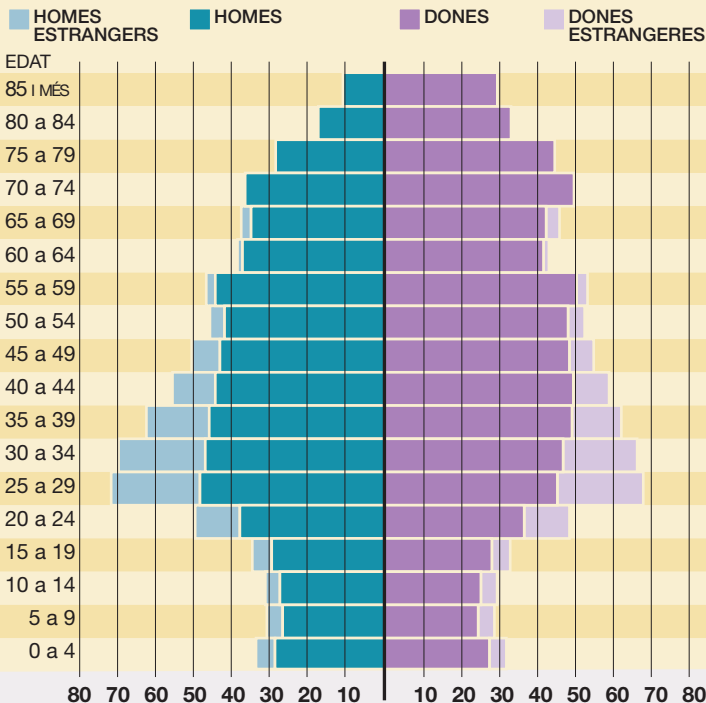

# La demografia de Barcelona

DADES DE L'1 DE GENER DEL 2004

**1.578.546** habitants té la capital barcelonina

## Piràmide de població

EN MILERS DE PERSONES

## Més grans de 65 anys...

... dels quals viuen sols

13.875 61.664  
HOMES DONES

... i d'aquests, tenen més de 85 anys

1.791 9.338  
HOMES DONES

## Esperança de vida

HOMES DONES  
76,8 anys 83,5 anys

(3 anys més que el 1995)